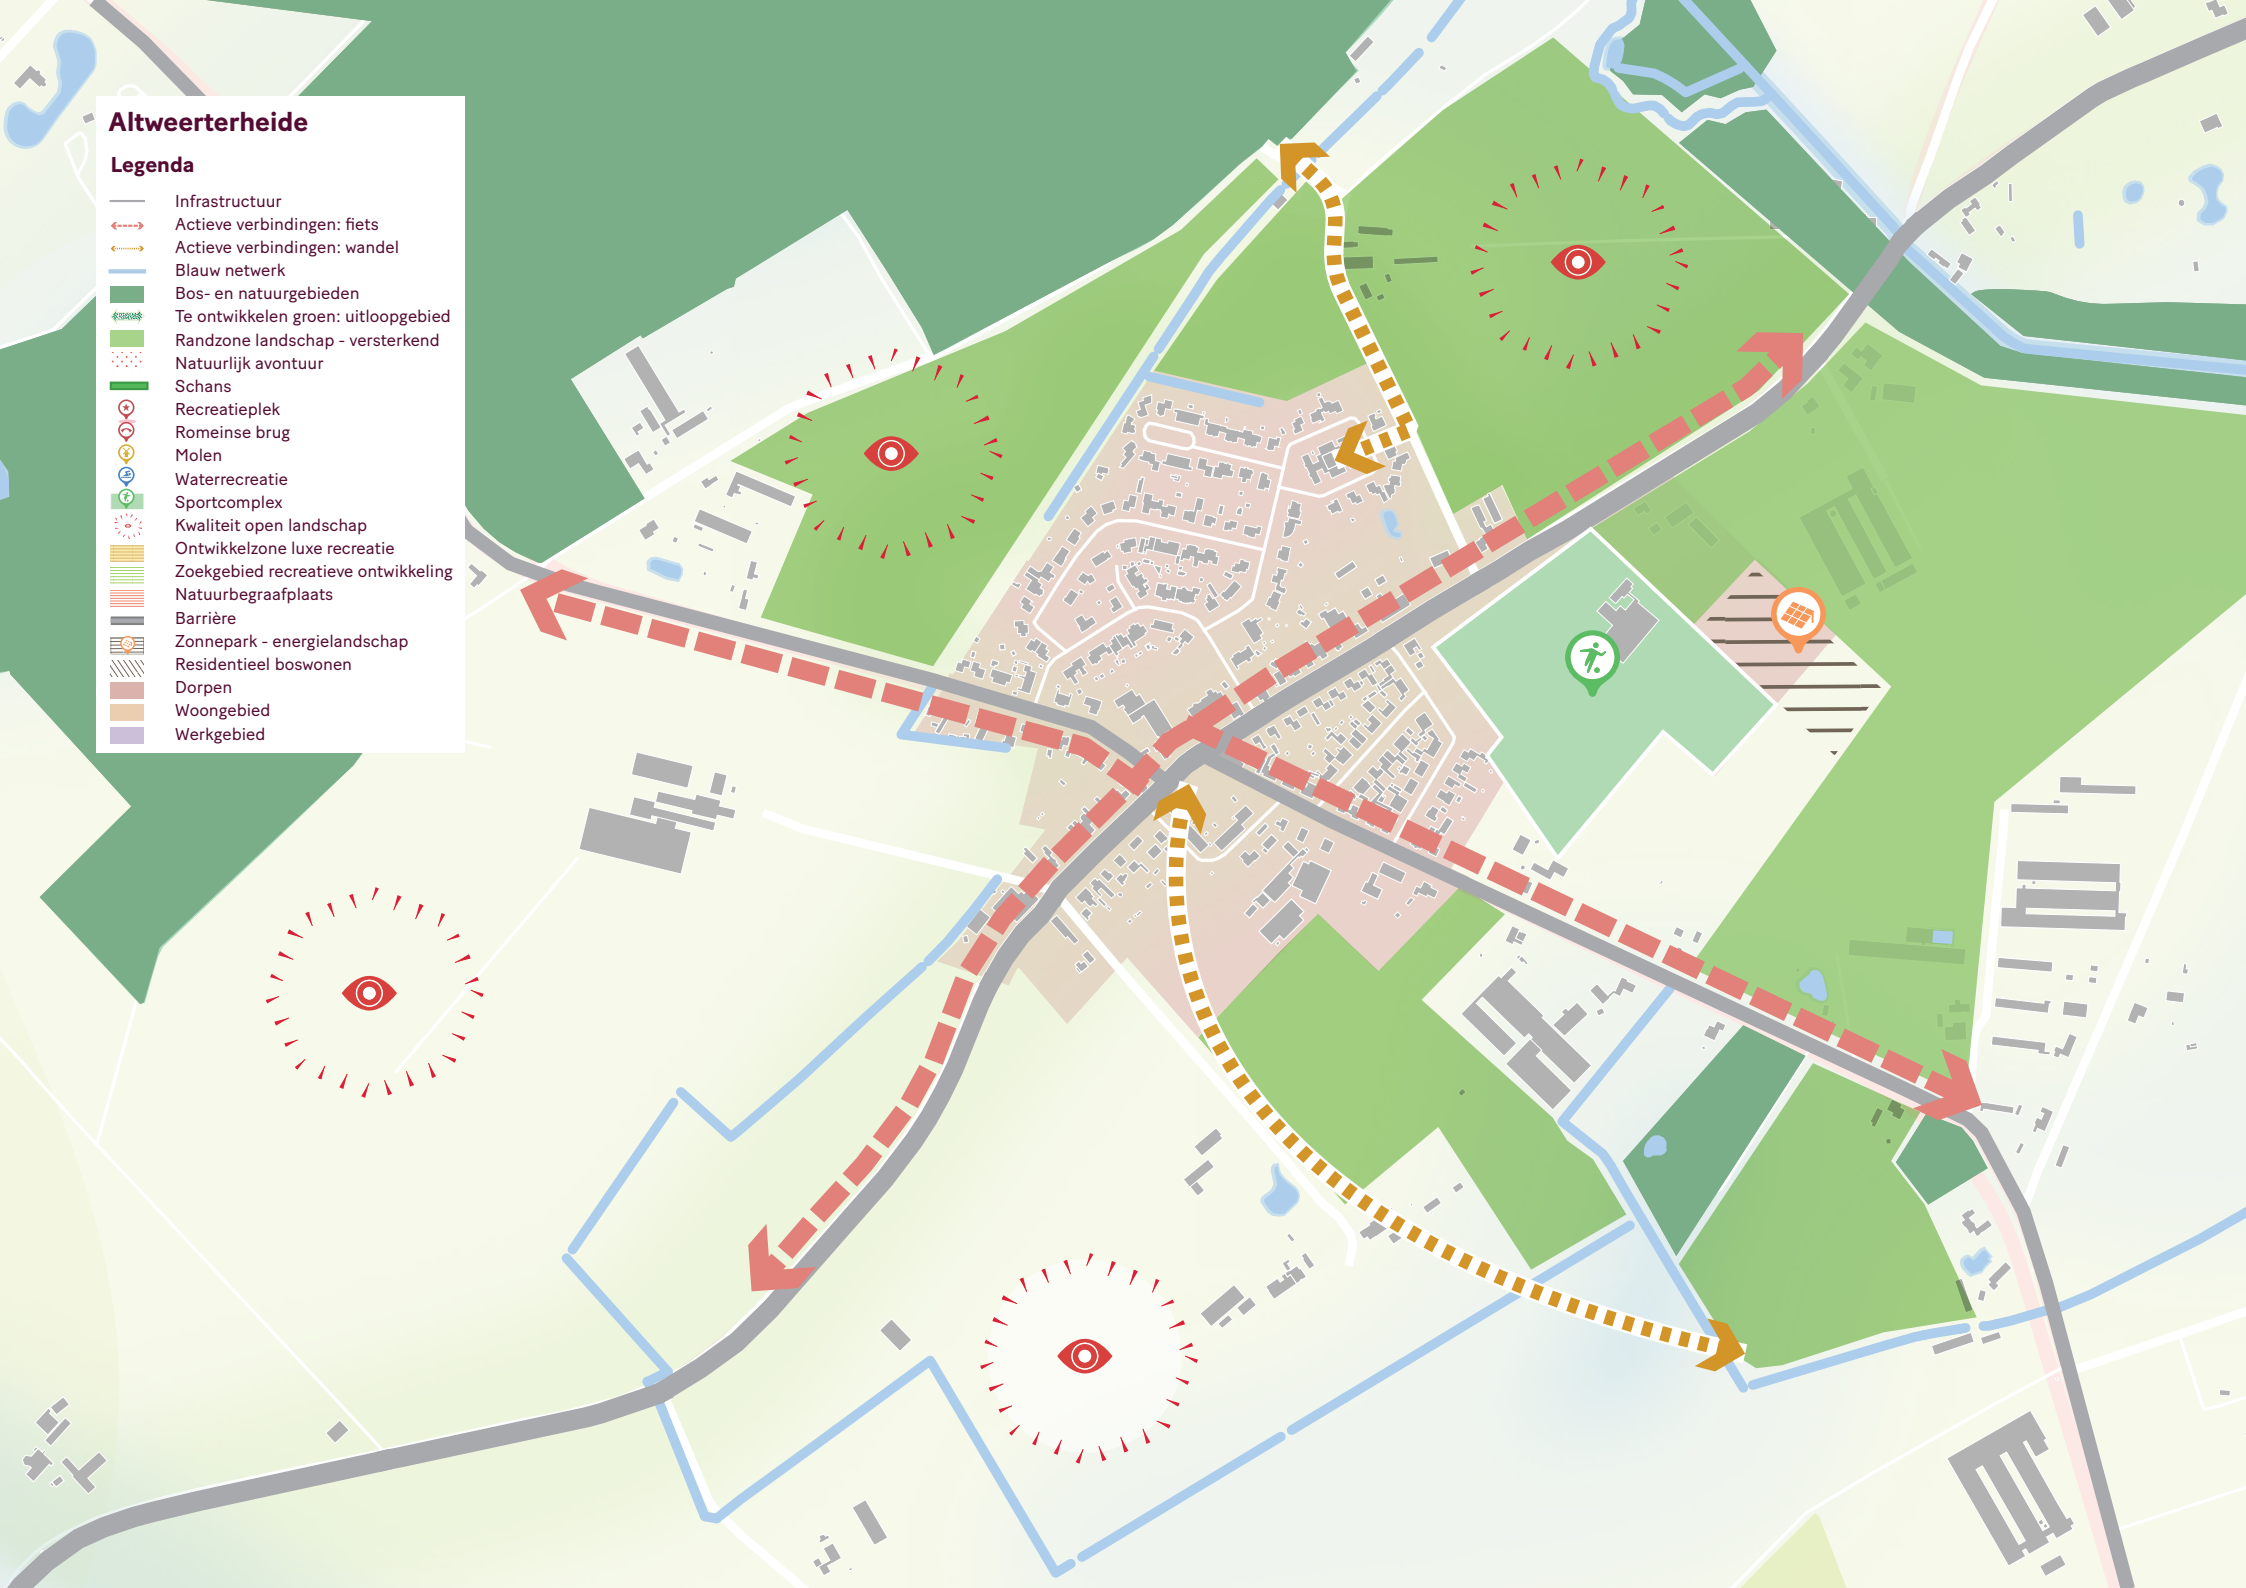

## Legenda

- Infrastructuur
- ↔ Actieve verbindingen: fiets
- ↔ Actieve verbindingen: wandel
- Blauw netwerk
- Bos- en natuurgebieden
- Te ontwikkelen groen: uitloopgebied
- Randzone landschap - versterkend
- Natuurlijk avontuur
- Schans
- Recreatieplek
- Romeinse brug
- Molen
- Waterrecreatie
- Sportcomplex
- Kwaliteit open landschap
- Ontwikkelzone luxe recreatie
- Zoekgebied recreatieve ontwikkeling
- Natuurbegravingplaats
- Barrière
- Zonnepark - energielandschap
- Residentieel boswonen
- Dorpen
- Woongebied
- Werkgebied