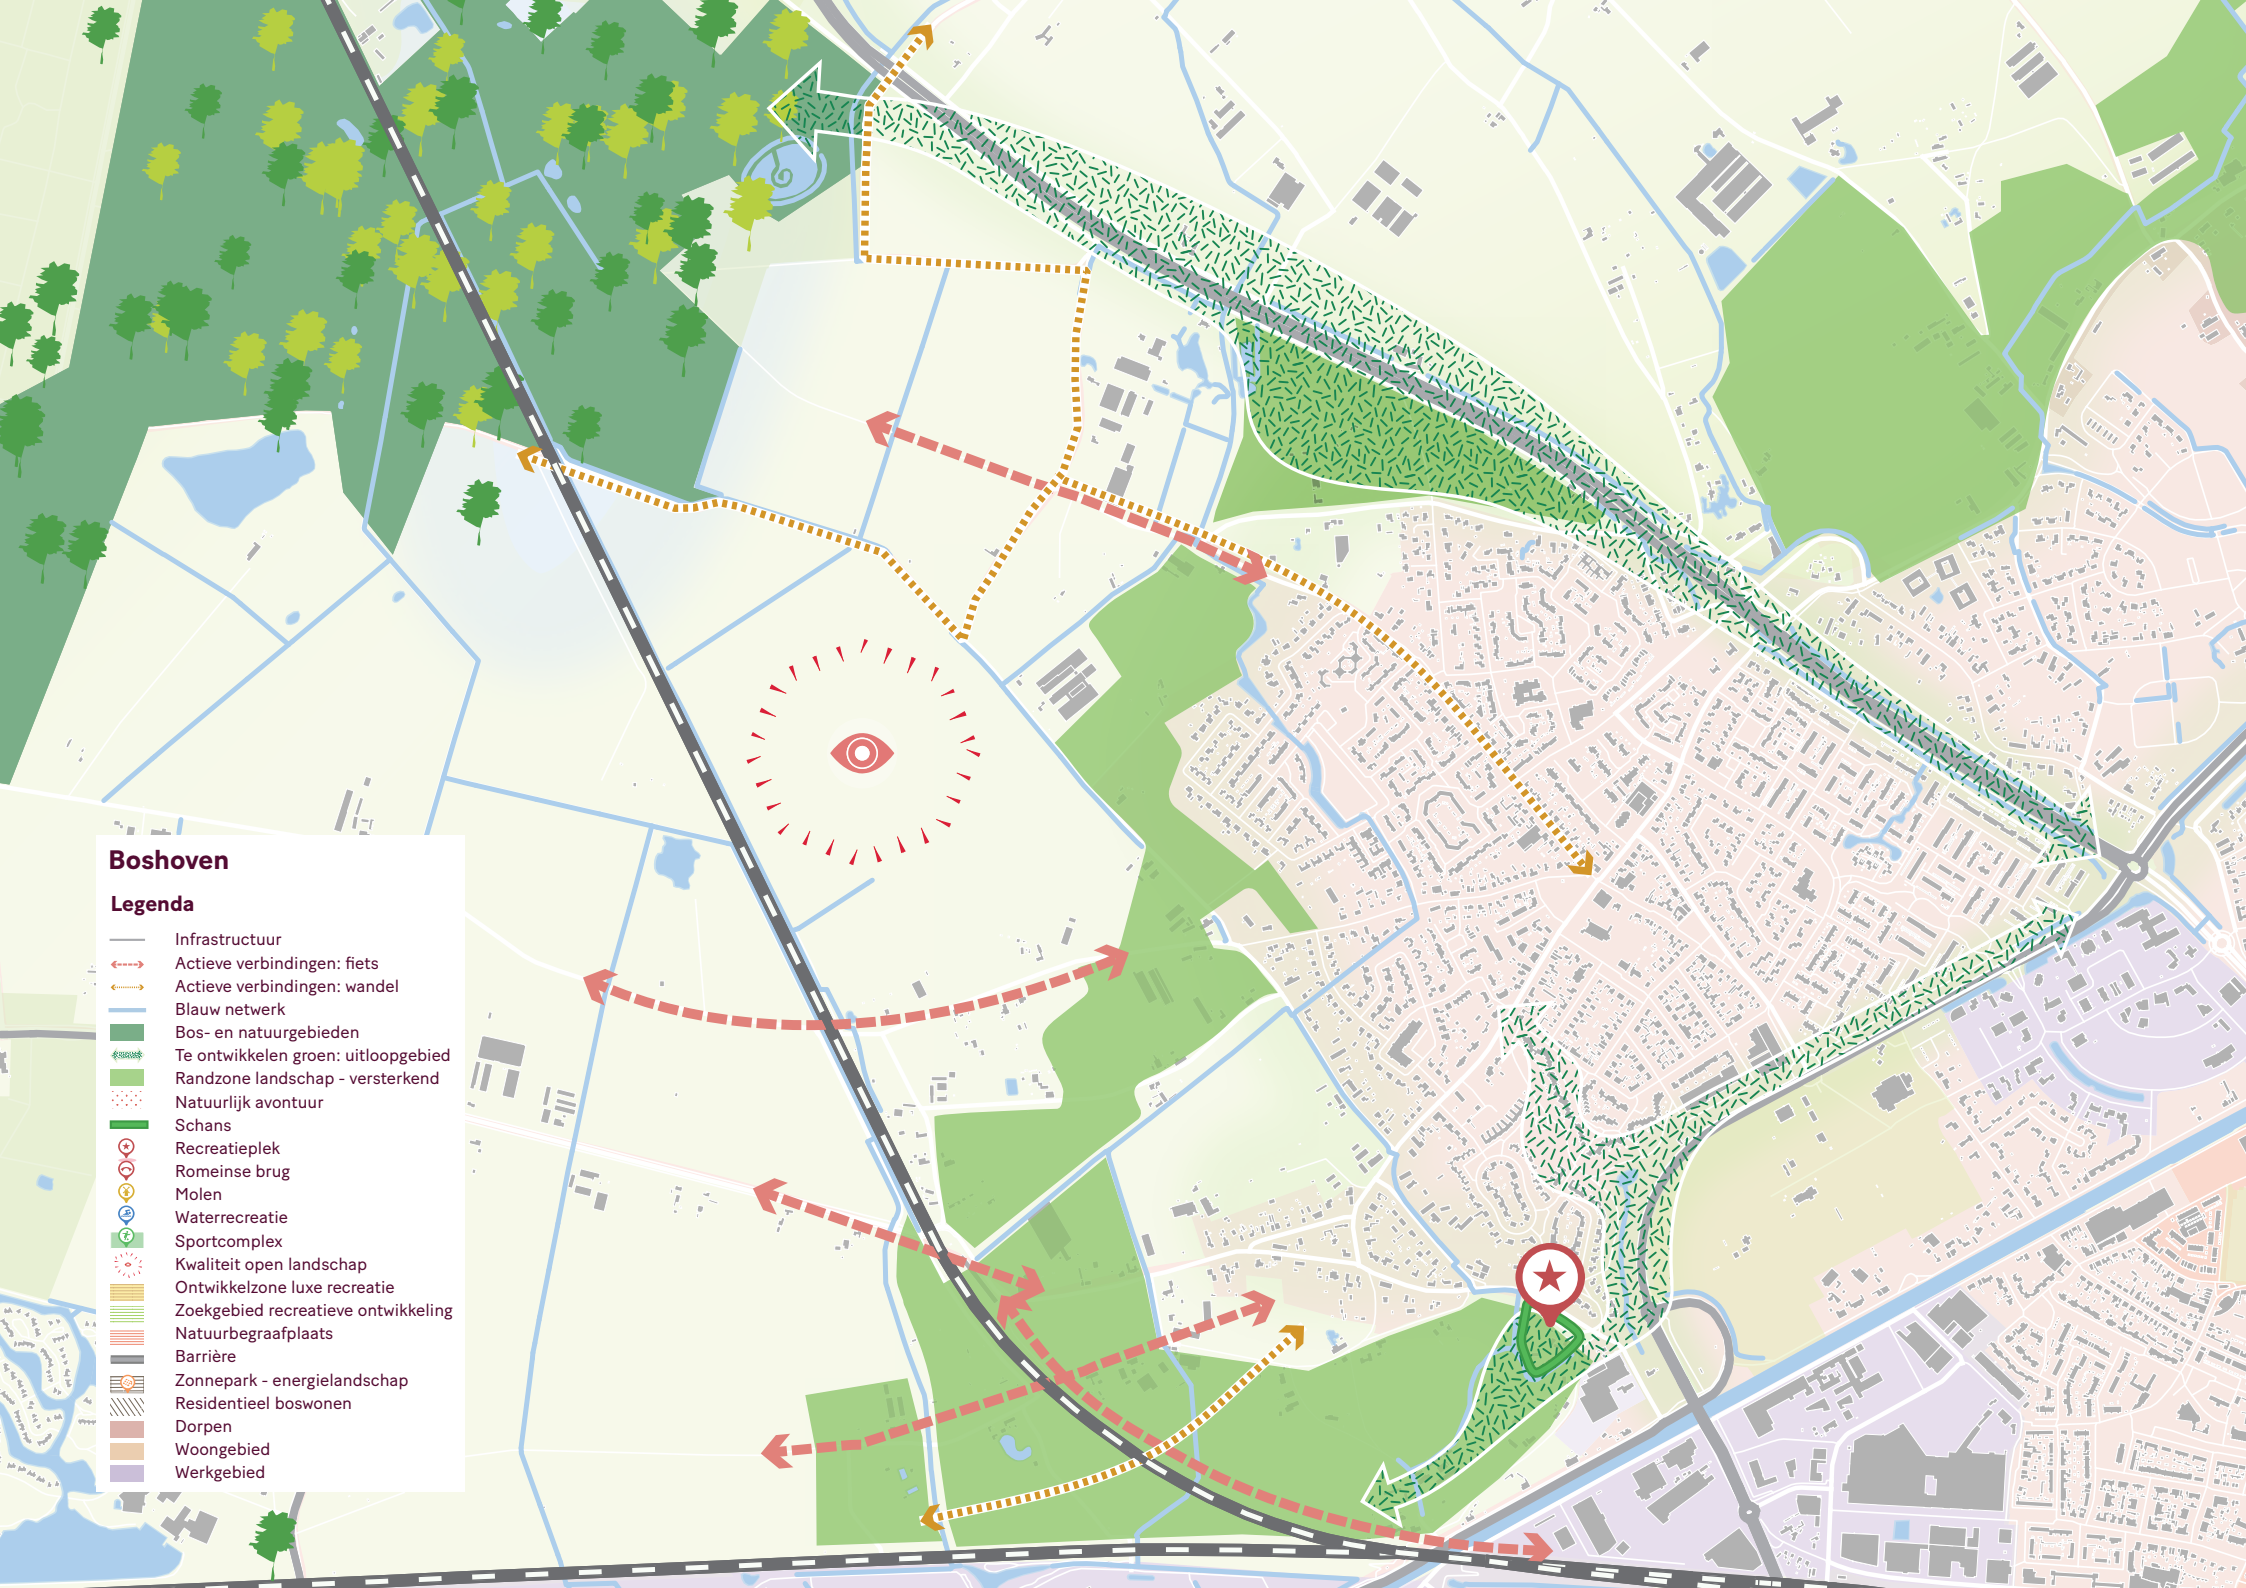

Boshoven

Legenda

- Infrastructuur
- ↔ Actieve verbindingen: fiets
- ↔ Actieve verbindingen: wandel
- Blauw netwerk
- Bos- en natuurgebieden
- Te ontwikkelen groen: uitlooptgebied
- Randzone landschap - versterkend
- Natuurlijk avontuur
- Schans
- ⊕ Recreatieplek
- ⊕ Romeinse brug
- ⊕ Molen
- ⊕ Waterrecreatie
- ⊕ Sportcomplex
- ⊕ Kwaliteit open landschap
- Ontwikkelzone luxe recreatie
- Zoekgebied recreatieve ontwikkeling
- Natuurbegraafplaats
- Barrière
- ⊕ Zonnepark - energielandschap
- Residentieel boswonen
- Dorpen
- Woongebied
- Werkgebied