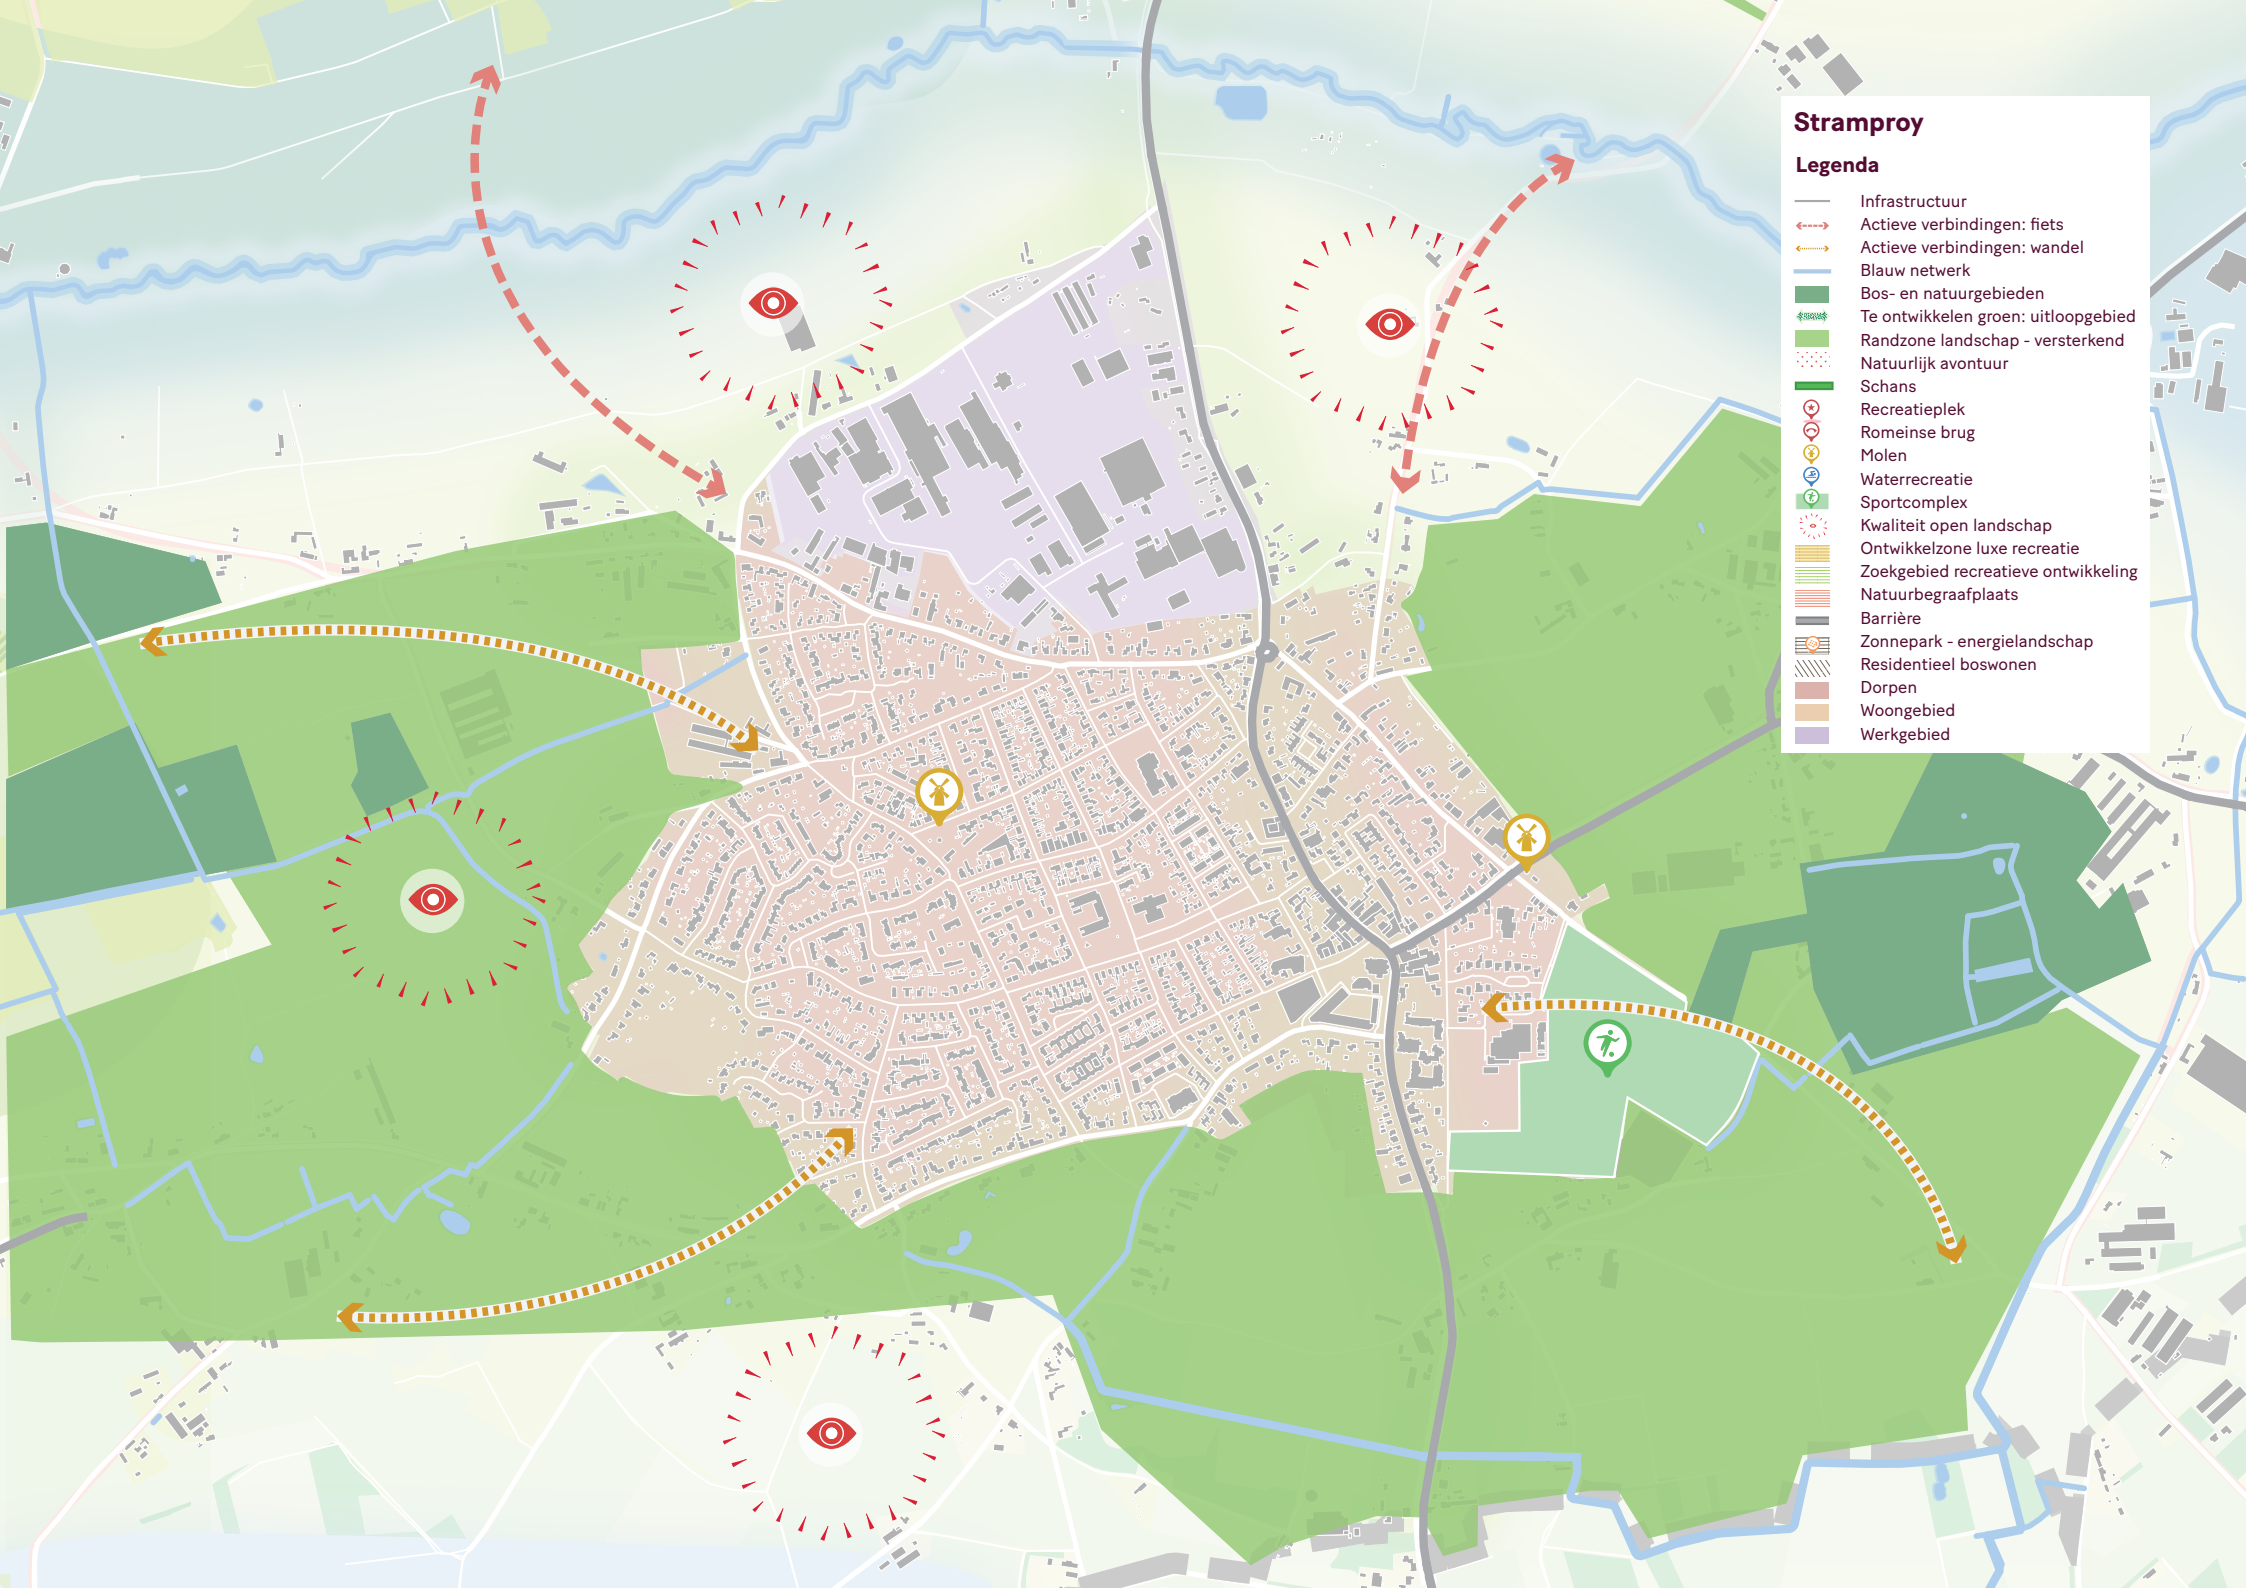

Stramproy

Legenda

- Infrastructuur
- ↔ Actieve verbindingen: fiets
- ↔ Actieve verbindingen: wandel
- Blauw netwerk
- Bos- en natuurgebieden
- Te ontwikkelen groen: uitlooptgebied
- Randzone landschap - versterkend
- ⋯ Natuurlijk avontuur
- Schans
- ⊕ Recreatieplek
- 👁️ Romeinse brug
- ⚙️ Molen
- 🏊 Waterrecreatie
- 🏆 Sportcomplex
- ☀️ Kwaliteit open landschap
- 🏡 Ontwikkelzone luxe recreatie
- 🏞️ Zoekgebied recreatieve ontwikkeling
- 🏠 Natuurbegraafplaats
- Barrière
- ☀️ Zonnepark - energielandschap
- 🏡 Residentieel boswonen
- 🏡 Dorpen
- 🏡 Woongebied
- 🏢 Werkgebied